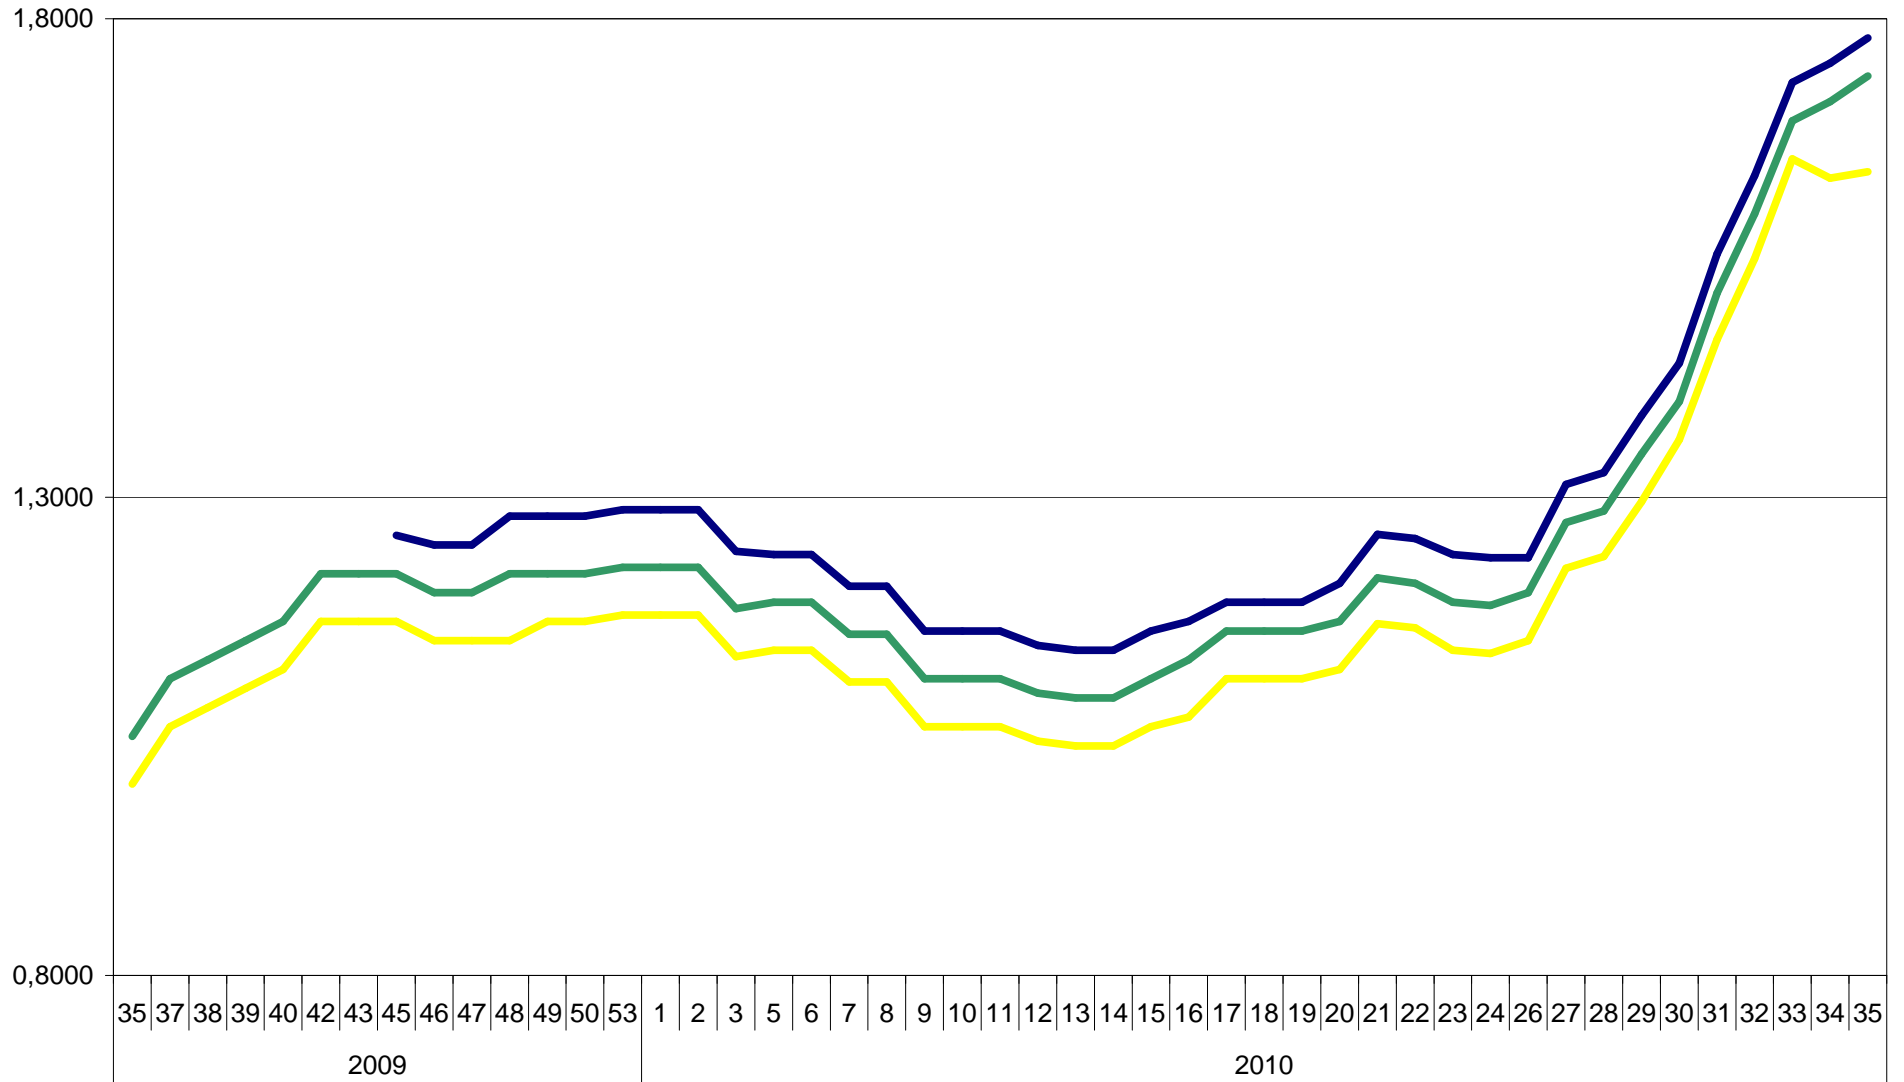

Höstvete Export

2010-08-30

Juli 10 - September 10 Oktober 10 - Mars 11 April 11 - Juni 11

Vete Foder

2010-08-30

Juli 10 - September 10 Oktober 10 - Mars 11 April 11 - Juni 11

Malkorn Standard

2010-08-30

Juli 10 - September 10 Oktober 10 - Mars 11 April 11 - Juni 11

Oljevaxter

2010-08-30

Juli 10 - September 10 Oktober 10 - Mars 11 April 11 - Juni 11