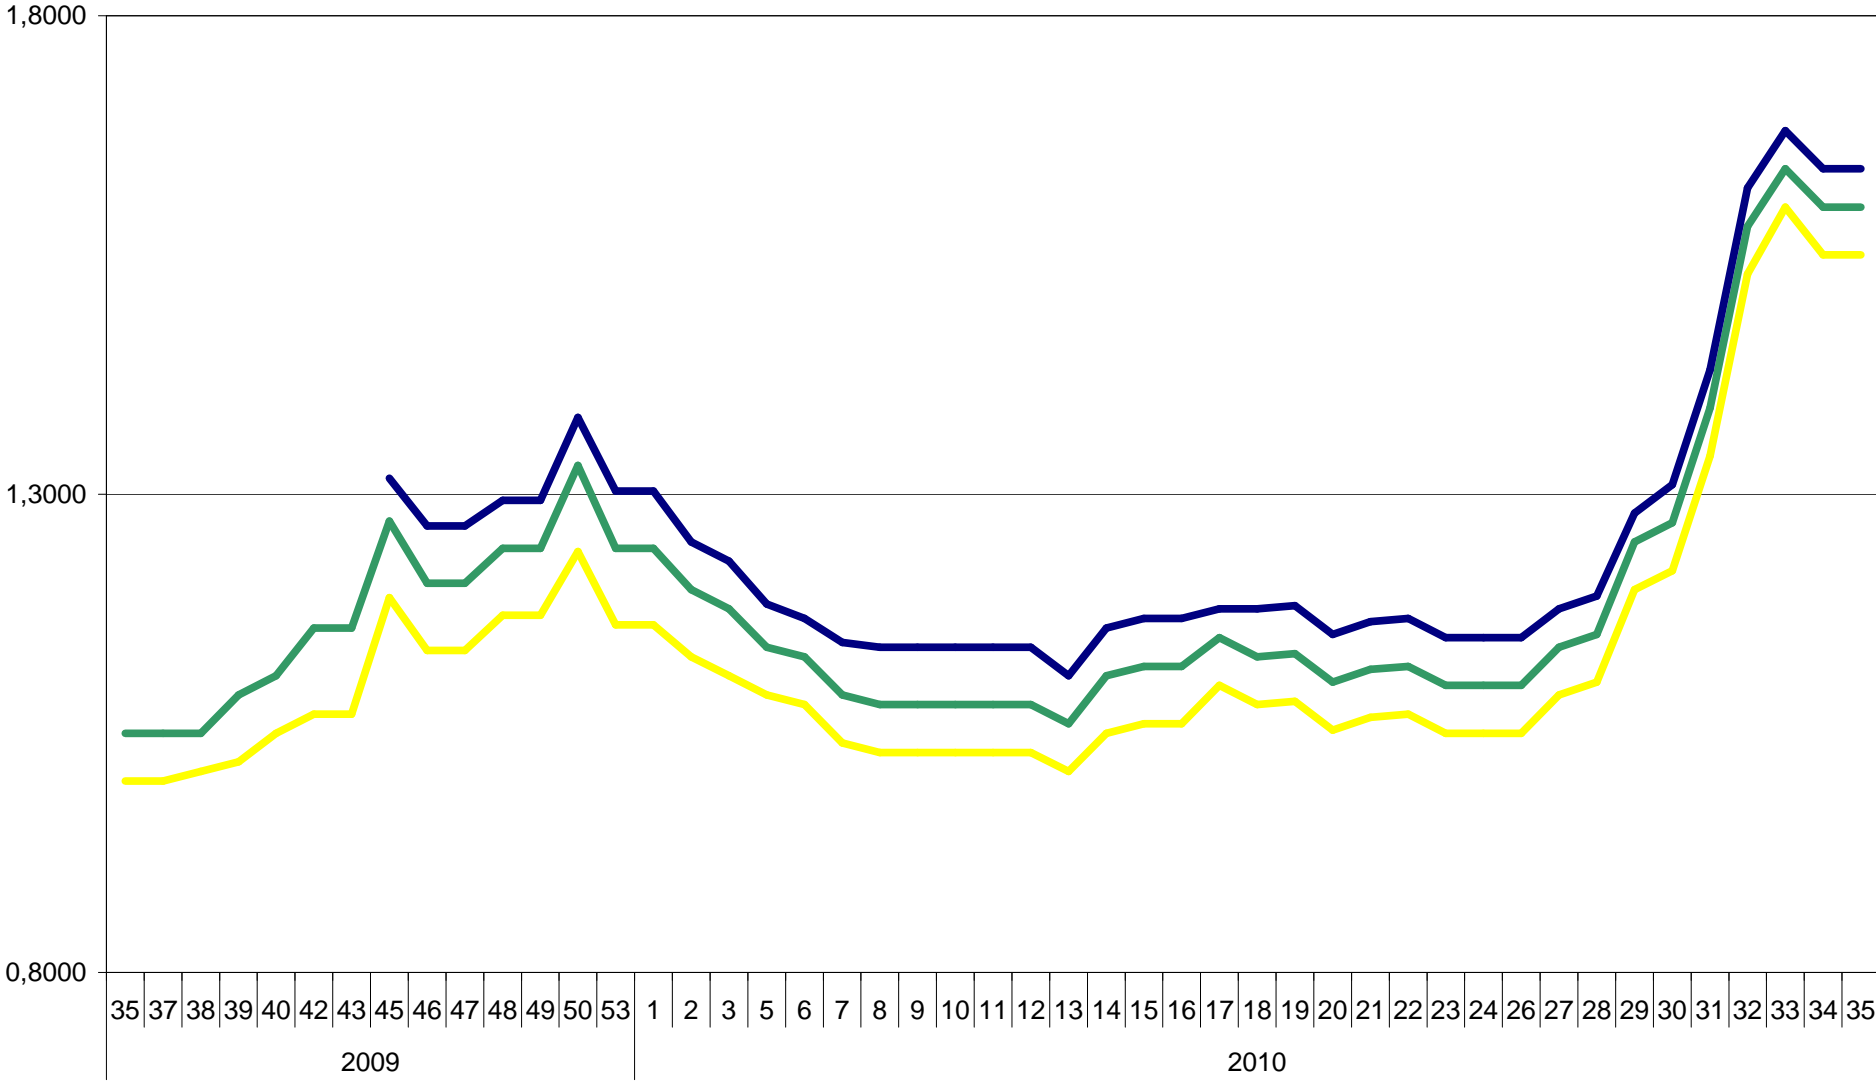

Höstvete Export

2010-08-30

Juli 10 - September 10 Oktober 10 - Mars 11 April 11 - Juni 11

Vete Foder

2010-08-30

Juli 10 - September 10 Oktober 10 - Mars 11 April 11 - Juni 11

Malkorn Standard

2010-08-30

Juli 10 - September 10 Oktober 10 - Mars 11 April 11 - Juni 11

Oljevaxter

2010-08-30

Juli 10 - September 10 Oktober 10 - Mars 11 April 11 - Juni 11