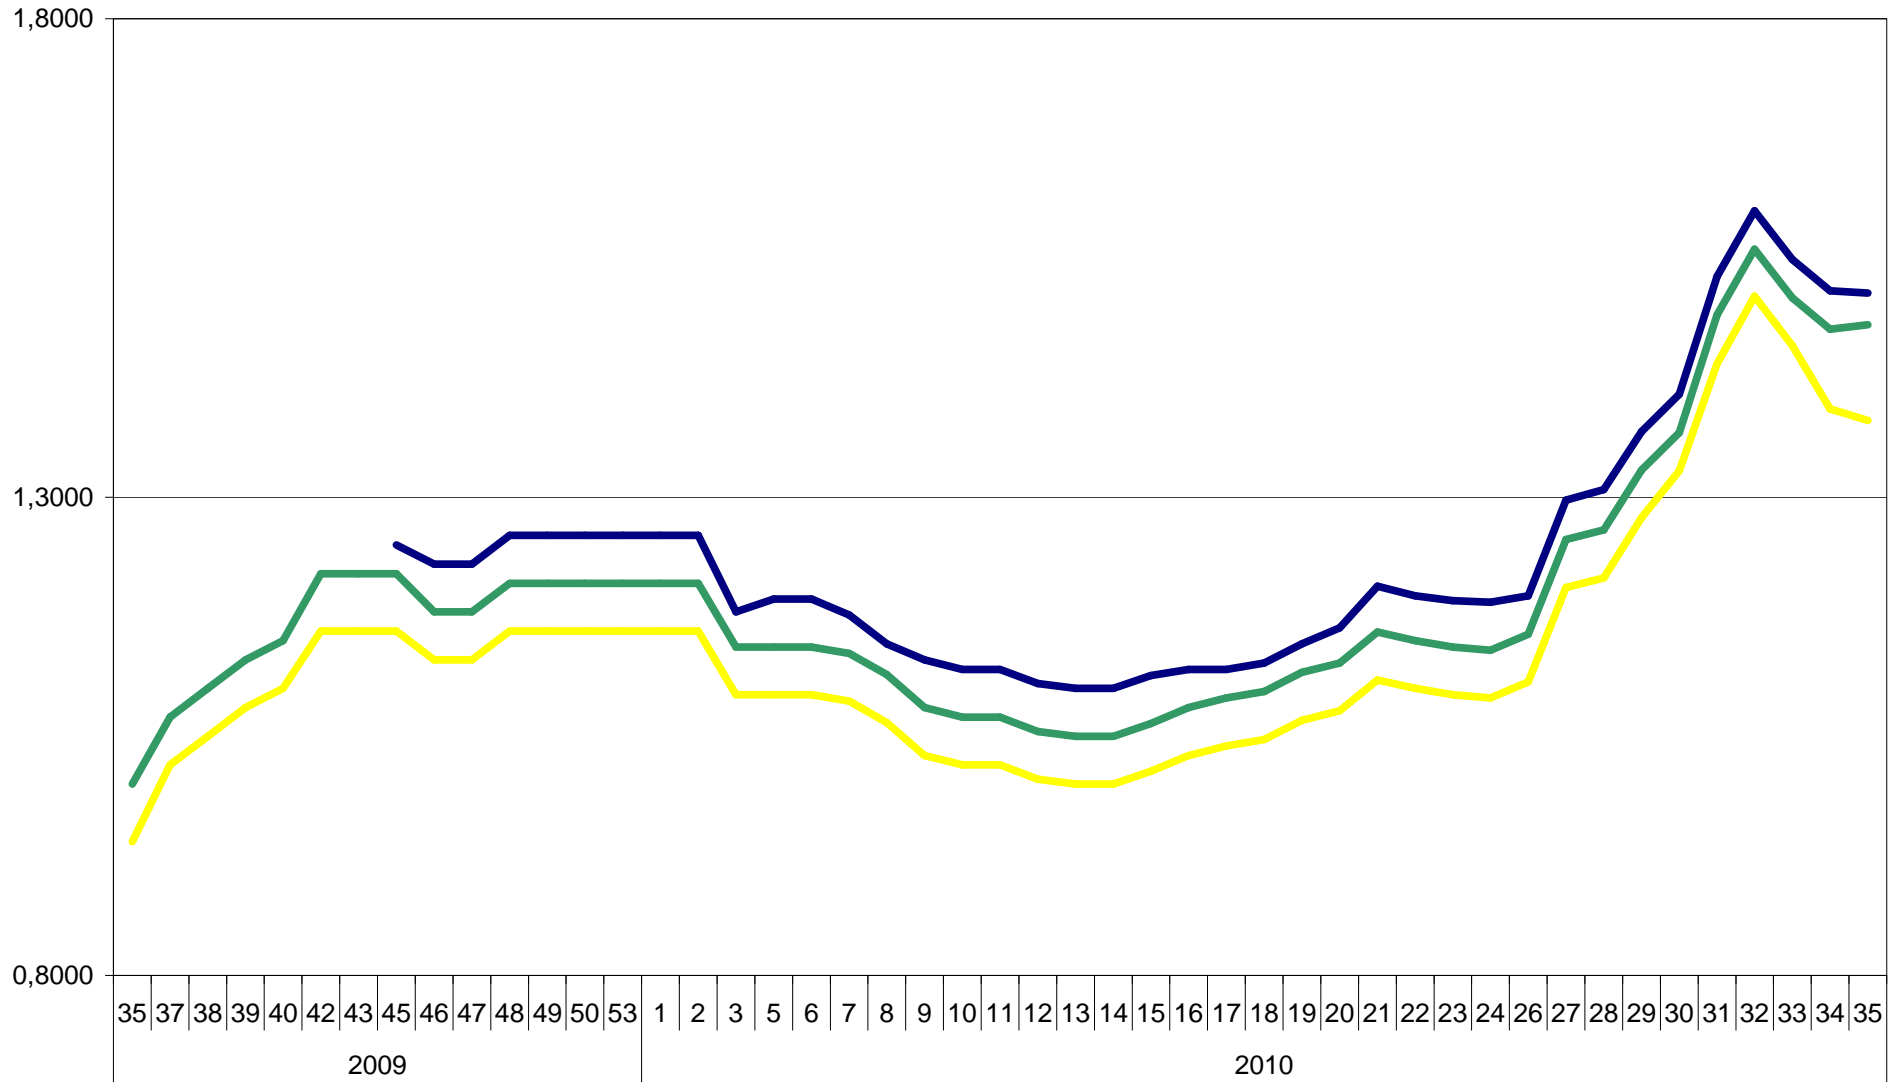

Höstvete Export

2010-08-30

Juli 10 - September 10 Oktober 10 - Mars 11 April 11 - Juni 11

Vete Foder

2010-08-30

Juli 10 - September 10 Oktober 10 - Mars 11 April 11 - Juni 11

Malkorn Standard

2010-08-30

Juli 10 - September 10 Oktober 10 - Mars 11 April 11 - Juni 11

Oljevaxter

2010-08-30

Juli 10 - September 10 Oktober 10 - Mars 11 April 11 - Juni 11